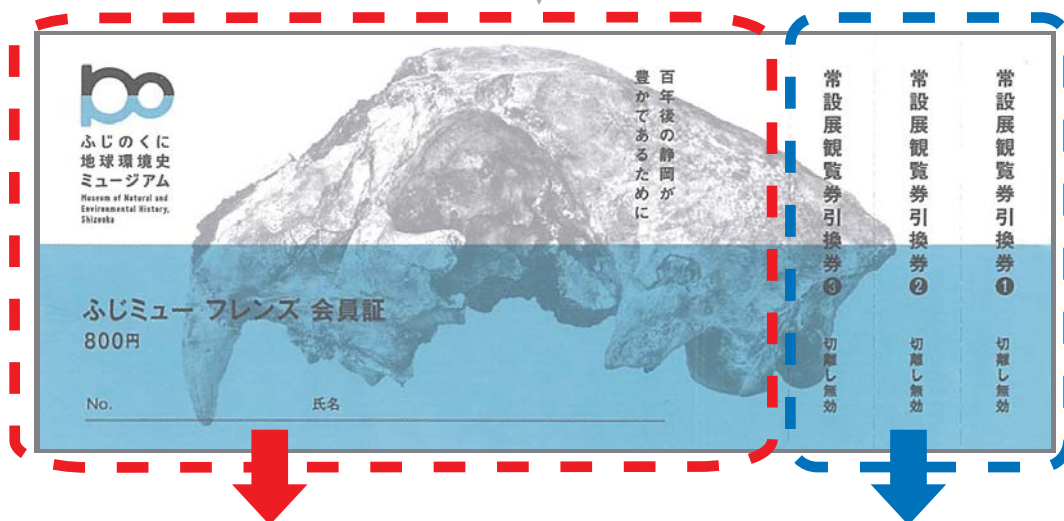

# ふじミュージーフレンズ 会員募集が始まりました！

1年間有効な会員証(ふじミュージーフレンズカード)を手に入れて  
「ふじのくに地球環境史ミュージアム」をお得に楽しんでください。

特典  
1

年会費 800 円で。。。。

★会員証の提示で  
1年間何度でも**団体料金**に！

★常設展観覧券(300円)の  
引換券が**3枚**付きます。

※詳細は裏面をご覧ください※

特典  
2